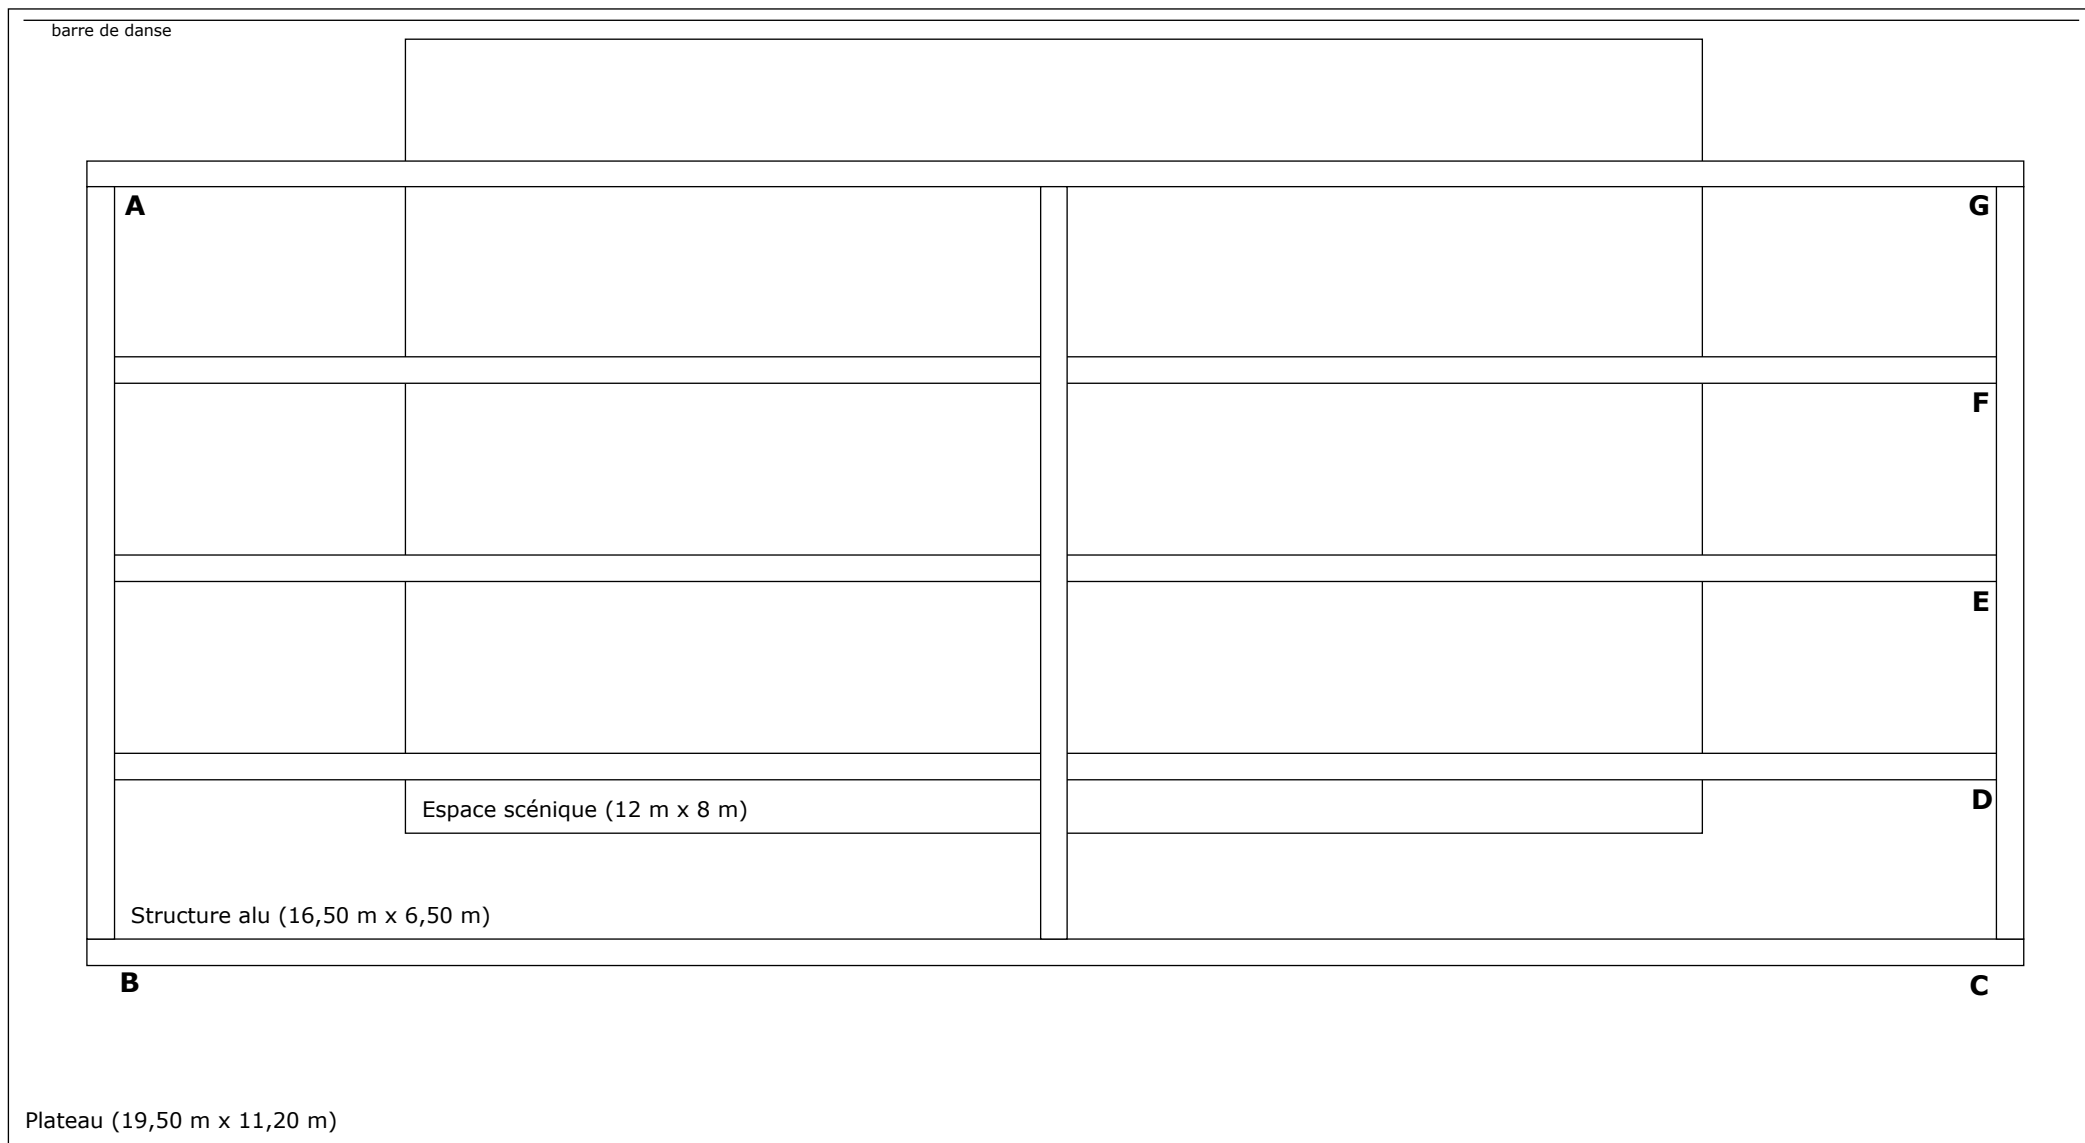

LA MANUFACTURE AURILLAC - STUDIO THEATRE WALTER NICKS - CONFIGURATION PUBLIC SUR TROIS FACES

○ PAR D40 (25) □ DECOUPE S4L (8) X HF LUMEN T/R (9) **A>G** ALIM 16 AMPERES CONGO JUNIOR | SUPER NOVA AIRPORT WIFI